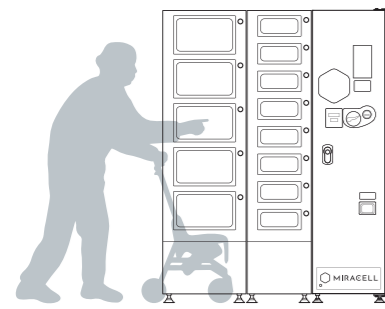

※オプション

1

使いたい人の使いやすさを第一に!

誰でも使える!

片手がふさがっていても買いやすい
スライド式自動オープン扉

ボタンを押すと扉が自動でオープン。上にスライドしてユニットの中に納まり、商品の取り出しを妨げません。手動で閉じるまで開けた状態をキープできるので、手を挟まず安心して商品を取り出せます。

人間工学に基づいた「やさしさ設計」
で利用しやすさを追求

車椅子使用者も商品を購入しやすい設計です。最上部のセルに手が届くことはもちろん、最下部のセルの位置も他の自販機シリーズより高めに設計し、椅子に座ったままでも取り出しやすい構造です。

たったの3STEP!

- ① 選んで
商品を選んでお金を入れる
- ② 押して
ボタンを押す
- ③ 取り出す
商品を取り出す

2

数が増やせる! & サイズが選べる!!

組み合わせ自由!

4タイプのセルユニット × 最大12台連結

小さなものから大きなものまで、利用者のニーズに合わせて取扱商品は無限大!

5窓: 紙パンツ・ボックスティッシュなど