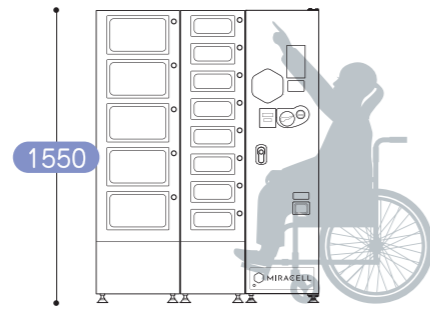

セルユニットは最大12列まで連結可能!

取扱商品に合わせ、ご希望のサイズの組み合わせで12台まで連結できます。

仕様

コントロールユニット		セルユニット				
姿図		姿図				
外寸 [mm]	W400×H1550×D500	型式	サイズ B	サイズ C	サイズ D	サイズ I
重量 [kg]	80	外寸 [mm]	W450×H1550×D500	W400×H1550×D500	W350×H1550×D500	W300×H1550×D500
待機時電力 [W]	30	ボックス内寸 [mm]	W330×H190×D480	W280×H150×D480	W240×H100×D480	W190×H100×D480
稼働時最大電力[W]	150	重量 [kg]	60	60	55	50
電源	AC100V	素材	扉本体:スチール/窓:透明樹脂			
安全装置	漏電ブレーカー(15A)	窓数	5	6	8	8
釣銭機能	あり	開閉方式	縦開き電磁式自動開放(引きパネ)/締める際は手動になります			
料金設定	リモコンで各扉ごとに設定					

※オプション

1

使いたい人の使いやすさを第一に!

誰でも使える!

片手がふさがっていても買いやすい
スライド式自動オープン扉

ボタンを押すと扉が自動でオープン。上にスライドしてユニットの中に納まり、商品の取り出しを妨げません。手動で閉じるまで開けた状態をキープできるので、手を挟まず安心して商品を取り出せます。

人間工学に基づいた「やさしさ設計」
で利用しやすさを追求

車椅子使用者も商品を購入しやすい設計です。最上部のセルに手が届くことはもちろん、最下部のセルの位置も他の自販機シリーズより高めに設計し、椅子に座ったままでも取り出しやすい構造です。

たったの3STEP!

- ① 選んで
商品を選んでお金を入れる
- ② 押して
ボタンを押す
- ③ 取り出す
商品を取り出す

2

数が増やせる! & サイズが選べる!!

組み合わせ自由!

4タイプのセルユニット × 最大12台連結

小さなものから大きなものまで、利用者のニーズに合わせて取扱商品は無限大!

5窓: 紙パンツ・ボックスティッシュなど